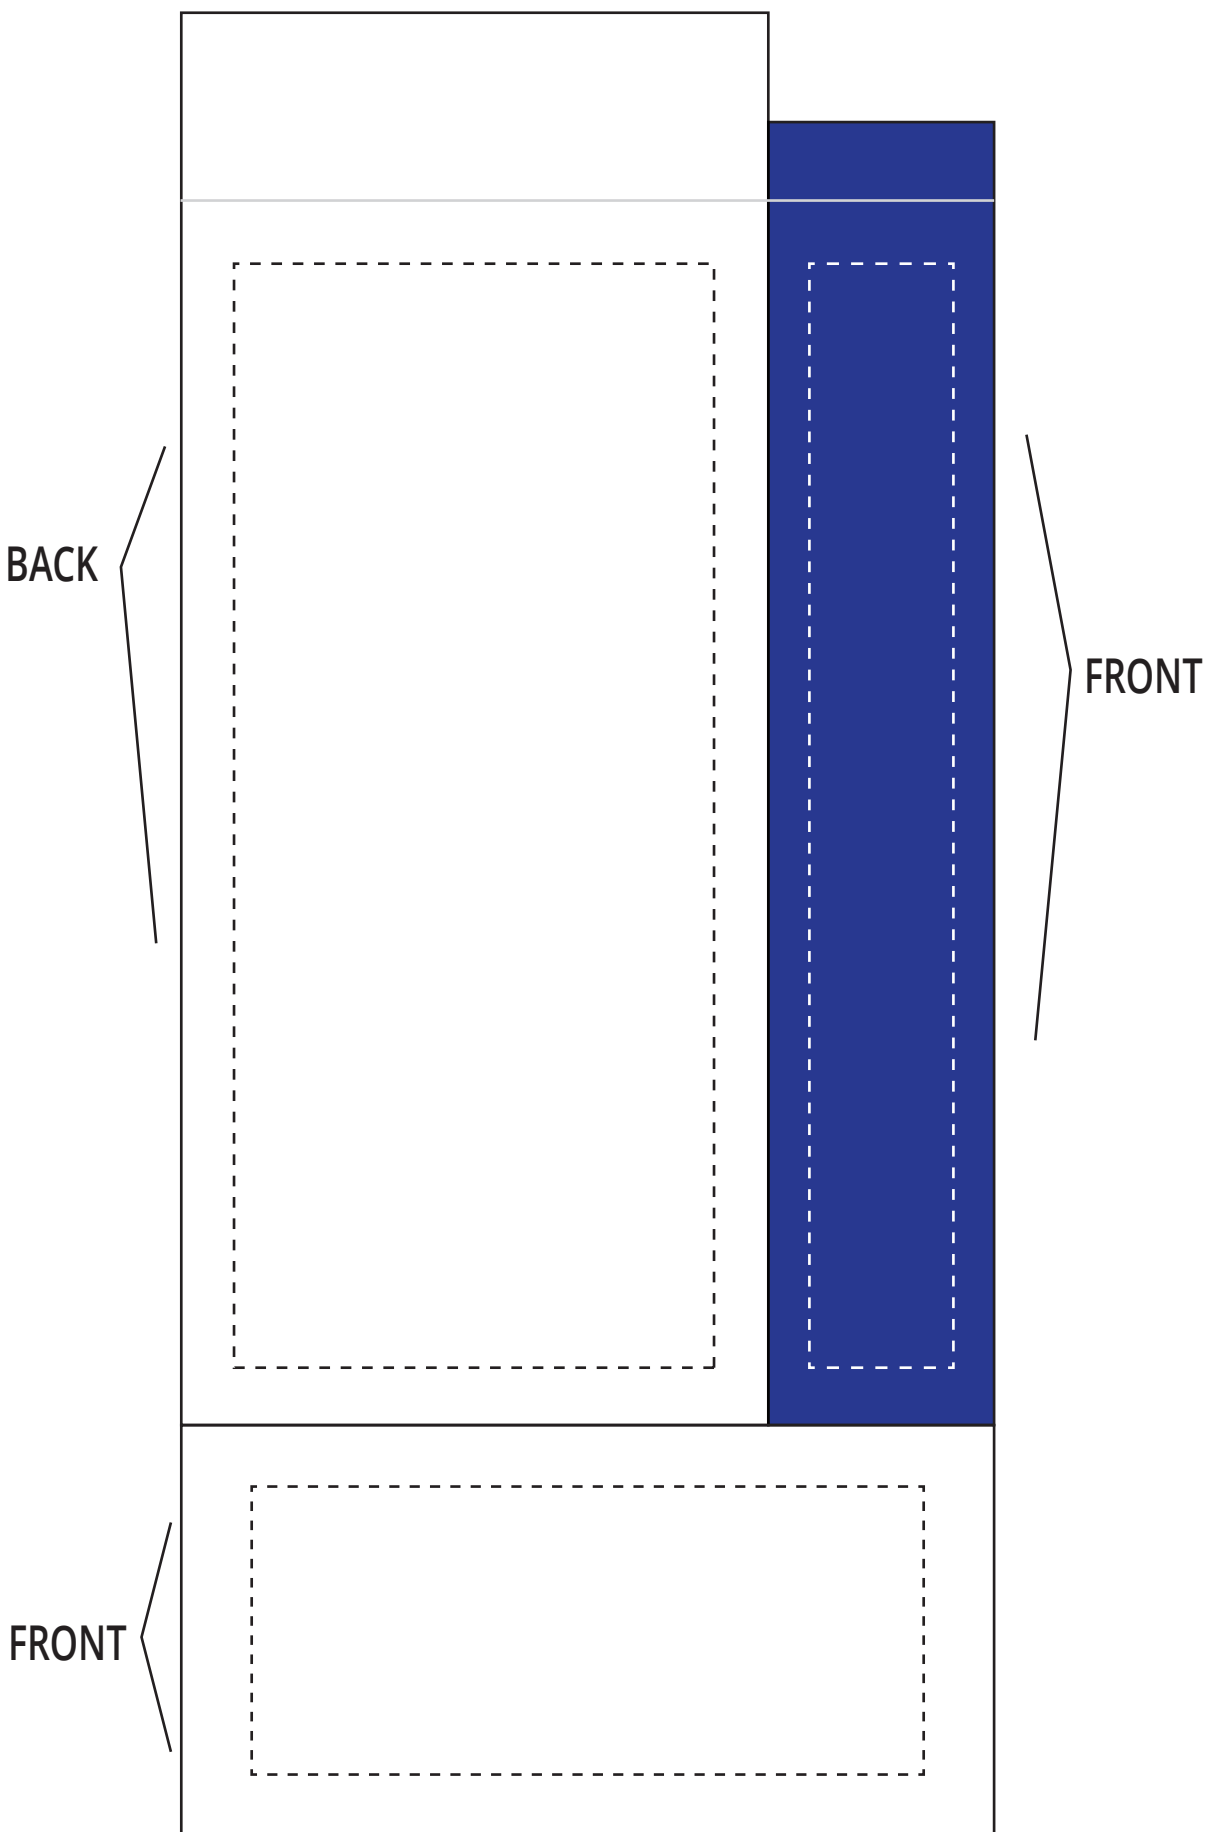

#3111B FRONT/BACK ETCHED

MAXIMUM ETCHING AREA
LEFT 5.75"H X 2.5"W
RIGHT 5.75"H X 0.75"W
BOTTOM 1.5"H X 3.5"W

#3111R FRONT/BACK ETCHED

MAXIMUM ETCHING AREA

LEFT 5.75"H X 2.5"W

RIGHT 5.75"H X 0.75"W

BOTTOM 1.5"H X 3.5"W